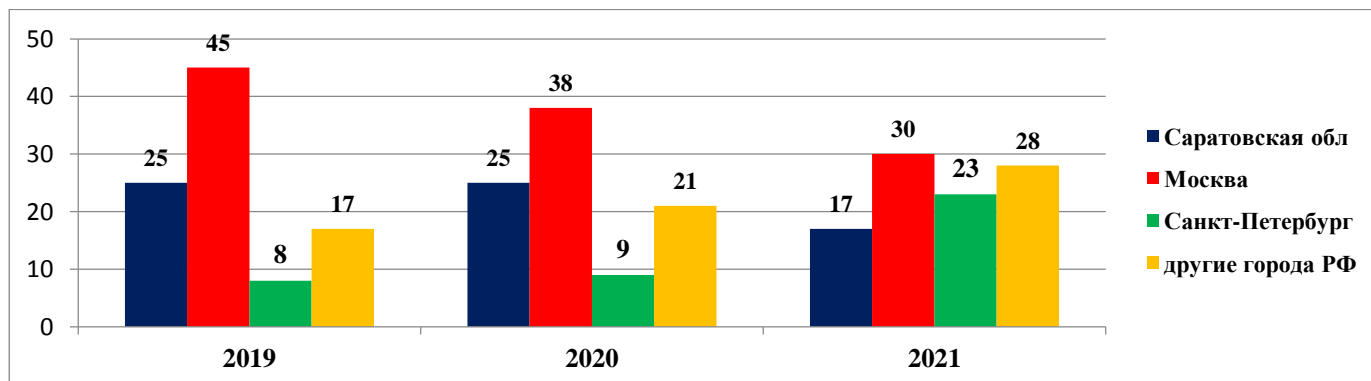

**Комитет образования администрации Балаковского муниципального района
МУНИЦИПАЛЬНОЕ АВТОНОМНОЕ ОБЩЕОБРАЗОВАТЕЛЬНОЕ УЧРЕЖДЕНИЕ
«ГИМНАЗИЯ №1 ИМЕНИ ГЕРОЯ СОВЕТСКОГО СОЮЗА Д.З. ТАРАСОВА»
г. БАЛАКОВО САРАТОВСКОЙ ОБЛАСТИ**

**Трудоустройство выпускников 9-х, 11-х классов МАОУ Гимназия №1
в 2020-2021 учебном году.**

9 классы

Кол-во учащихся на начало учебного года	Окончили всего	Город	Село	Поступают в 10 класс			ССУЗы	На работу	Курсы	В т.ч. выбывают за пределы обл.	Не работает и не учащаяся	Армия	Другое (указать причины)
				Всего	Город	Село							
73	73	73	0	62	62	0	7	0	0	0	1	0	3 ОВЗ

Трудоустройство выпускников 11 классов 2021 года:

Класс	Кол-во выпускников	Поступили в ВУЗы				ССУЗы	Не труд/армия	финансирование	
		Саратовская область	Москва	Санкт-Петербург	Другие города			бюджет	коммерция
11а	30	6/20%	9/30%	4/13%	11/37%	0	0	21/70%	9/30%
11б	23	3/13%	7/30,5%	8/35%	4/7,5%	1/4%	0	22/96%	1/4%
Итого 11 классы	53	9/17%	16/30%	12/23%	15/28%	1/2%	0	43/81%	10/19%