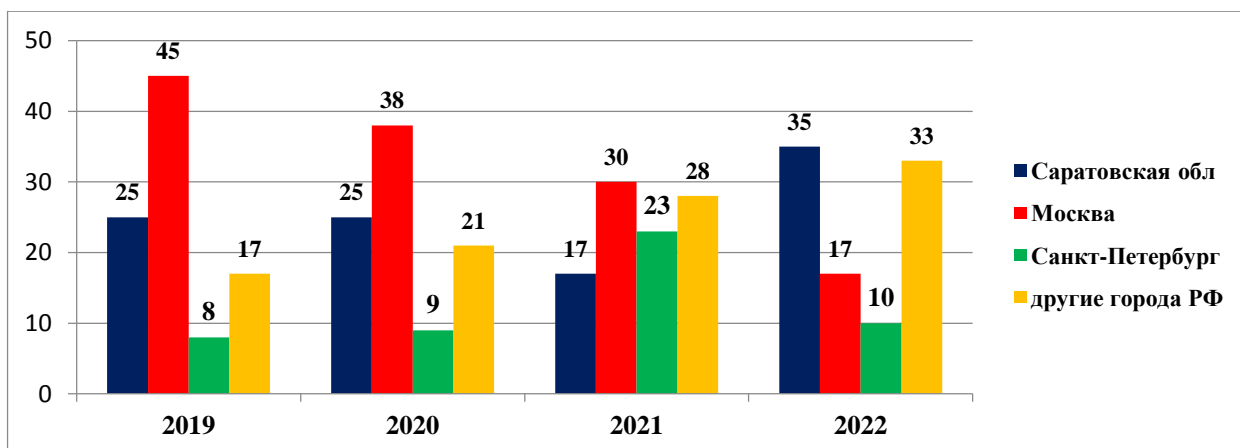

**Комитет образования администрации Балаковского муниципального района
МУНИЦИПАЛЬНОЕ АВТОНОМНОЕ ОБЩЕОБРАЗОВАТЕЛЬНОЕ УЧРЕЖДЕНИЕ
«ГИМНАЗИЯ №1 ИМЕНИ ГЕРОЯ СОВЕТСКОГО СОЮЗА Д.З. ТАРАСОВА»
г. БАЛАКОВО САРАТОВСКОЙ ОБЛАСТИ**

**Трудоустройство выпускников 9-х, 11-х классов МАОУ Гимназия №1
в 2022-2023 учебном году.**

9 классы

Кол-во учащихся на начало учебного года	Окончили или всего	Город	Село	Поступают в 10 класс			СПО	На работу	Курсы	В т.ч. выбывают за пределы обл.	Не работают и не учатся	Арм	Другое (указать причины)
				Всего	В гимназию №1	В другие школы							
25	25	25	0	19	16	3	6	0	0	3	0	0	0
17	17	17	0	12	8	4	5	0	0	1	0	0	0
22	22	22	0	17	12	5	5	0	0	1	0	0	0
64	64	64	0	48	36	12	16	0	0	5	0	0	0
Доля				75%	75%	25%	25%						

Трудоустройство выпускников 11 классов 2023 года:

класс	Кол-во выпускников	Поступили в ВУЗы				СПО	Работа, самообразование	Не труд/армия	финансирование	
		Саратовская область	Москва	Санкт-Петербург	Другие города				бюджет	коммерция
11а	34	13/43%	5/17%	3/10%	7/23%	1/3%	3/8,8%	0	15/50%	15/50%
11б	24	6/25%	7/29%	5/21%	5/21%	0	1/4%	0	19/83%	4/17%
Итого 11 классы	58	19/33%	12/21%	8/14%	12/21%	1/1,7%	4/6,8%	0	34/64%	19/36%