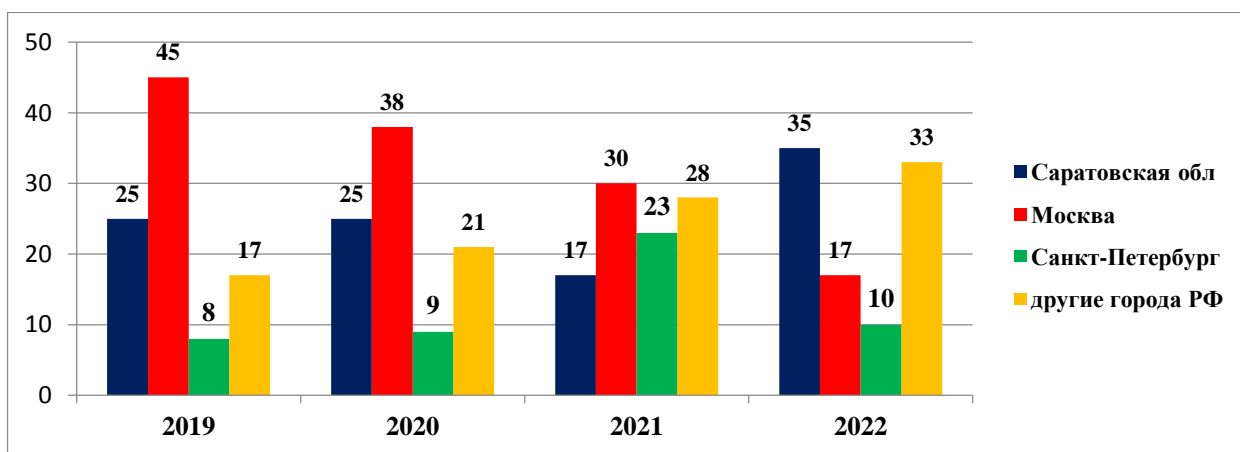

**Комитет образования администрации Балаковского муниципального района
МУНИЦИПАЛЬНОЕ АВТНОМНОЕ ОБЩЕОБРАЗОВАТЕЛЬНОЕ УЧРЕЖДЕНИЕ
«ГИМНАЗИЯ №1 ИМЕНИ ГЕРОЯ СОВЕТСКОГО СОЮЗА Д.З. ТАРАСОВА»
г. БАЛАКОВО САРАТОВСКОЙ ОБЛАСТИ**

**Трудоустройство выпускников 9-х, 11-х классов МАОУ Гимназия №1
в 2021-2022 учебном году.**

9 классы

Кол-во учащихся на начало учебного года	Окончили всего	Город	Село	Поступают в 10 класс			СПО	На работу	Курсы	В т.ч. выбывают за пределы обл.	Не работают и не учатся	Армия	Другое (указать причины)
				Всего	В гимназию №1	В другие школы							
22	22	22	0	17	14	3	5	0	0	1	0	0	0
29	29	29	0	28	26	2	1	0	0	0	0	0	0
26	26	26	0	19	12	7	7	0	0	2	0	0	0
77	77	77	0	64	52	12	13	0	0	3	0	0	0

Трудоустройство выпускников 11 классов 2022 года:

класс	Кол-во выпускников	Поступили в ВУЗы				СПО	Не труд/армия	финансирование	
		Саратовская область	Москва	Санкт-Петербург	Другие города			бюджет	коммерция
11а	30	13/43%	5/17%	3/10%	7/23%	2/7%	0	15/50%	15/50%
11б	30	8/27%	5/17%	3/10%	13/43%	0	1/3,3%	25/83%	4/6,7%
Итого 11 классы	60	21/35%	10/17%	6/10%	20/33%	2/3,3%	1/1,7%	40/68%	19/32%